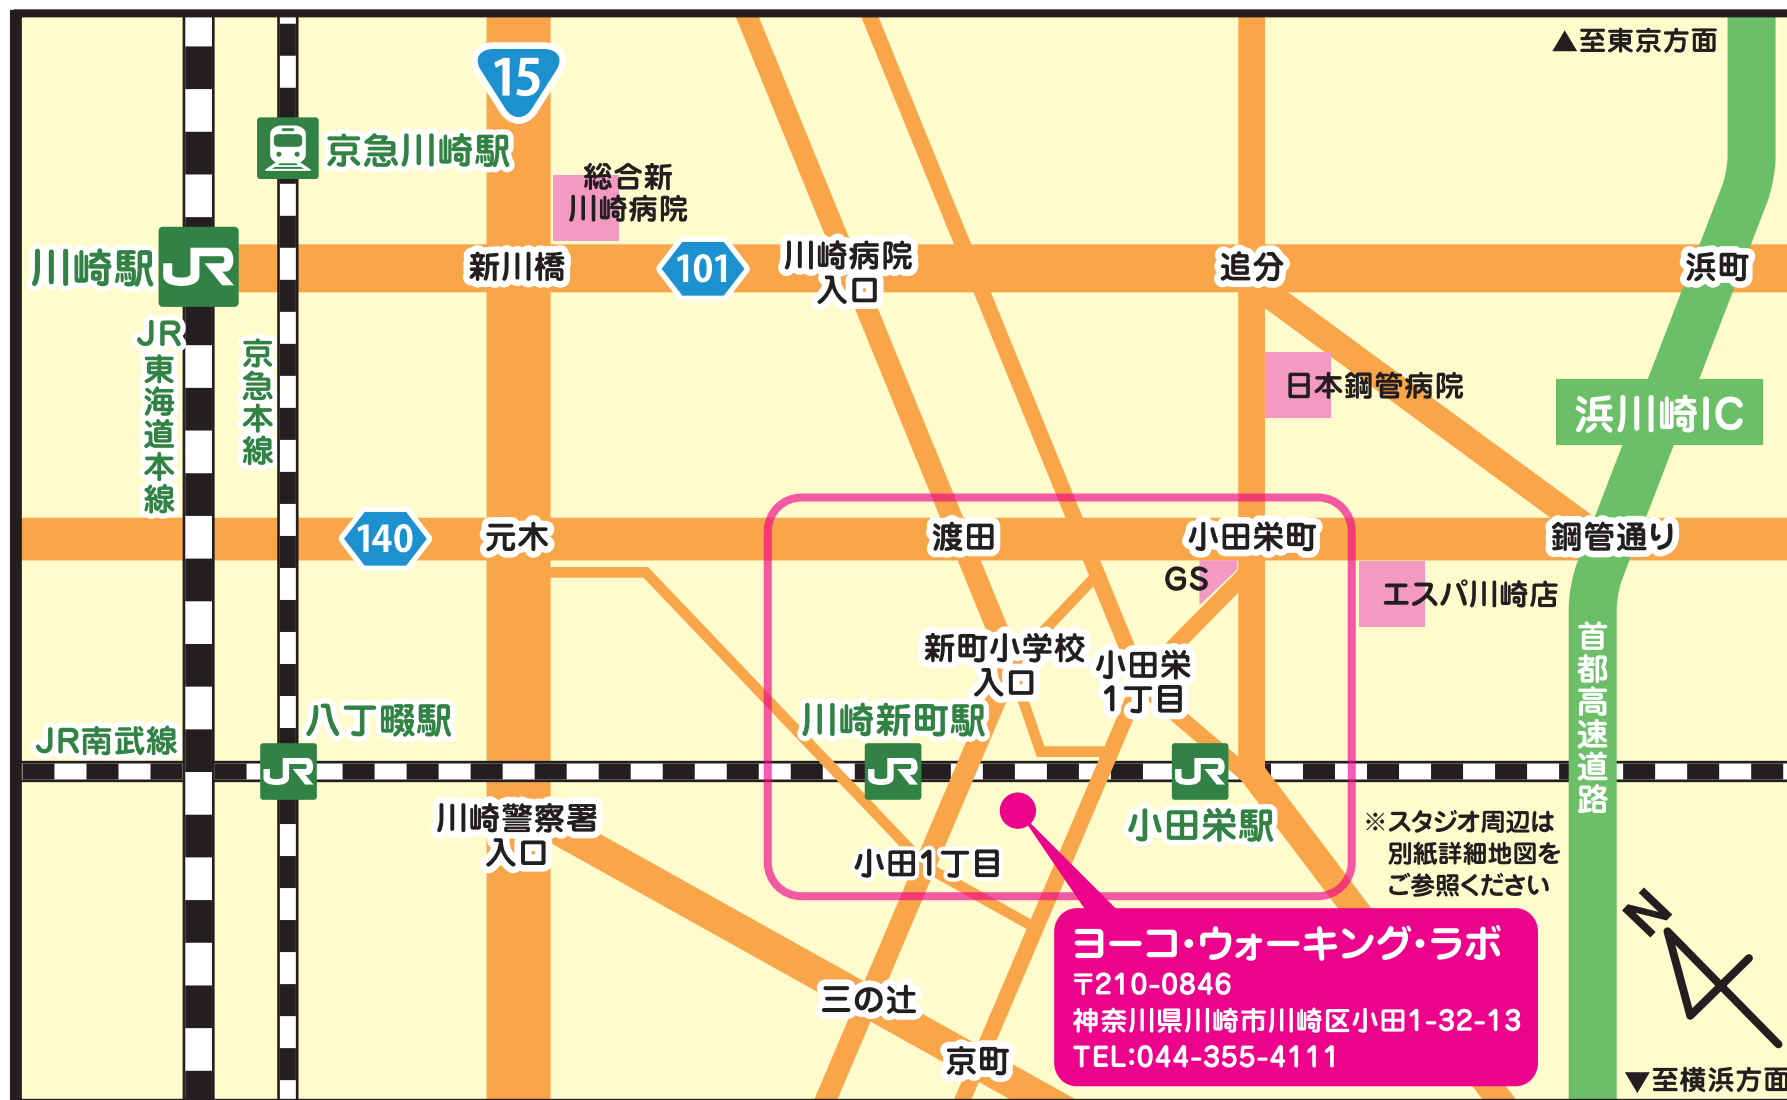

# ヨーコ・ウォーキング・ラボ 川崎スタジオ アクセスマップ(全体図)

川崎駅(JR東海道本線)からのアクセス方法:

バスの場合……川崎駅東口のバスのりば3番から『(川25)富士電機前』又は『(川26)富士電機循環』のバスで『小田3丁目』まで行き、徒歩約1分。

タクシーの場合……地図をタクシーの運転手にお見せください。2~3メートル程でご来場いただけます。

お車の場合……浜川崎ICから車で約10分。(駐車場のご利用についてはお問い合わせください)

川崎新町駅(JR南武線)からのアクセス方法:

徒歩の場合……川崎新町駅南口から線路沿いに浜川崎駅方面へ歩いていただき、約3分。